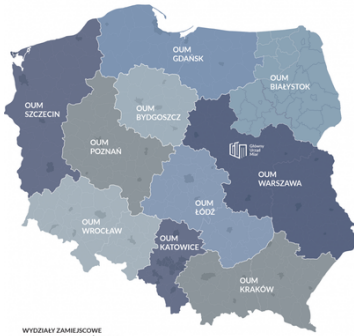

Polska administracja miar

Administracja miar

Wyszukaj

Szukaj na mapie

Szukaj